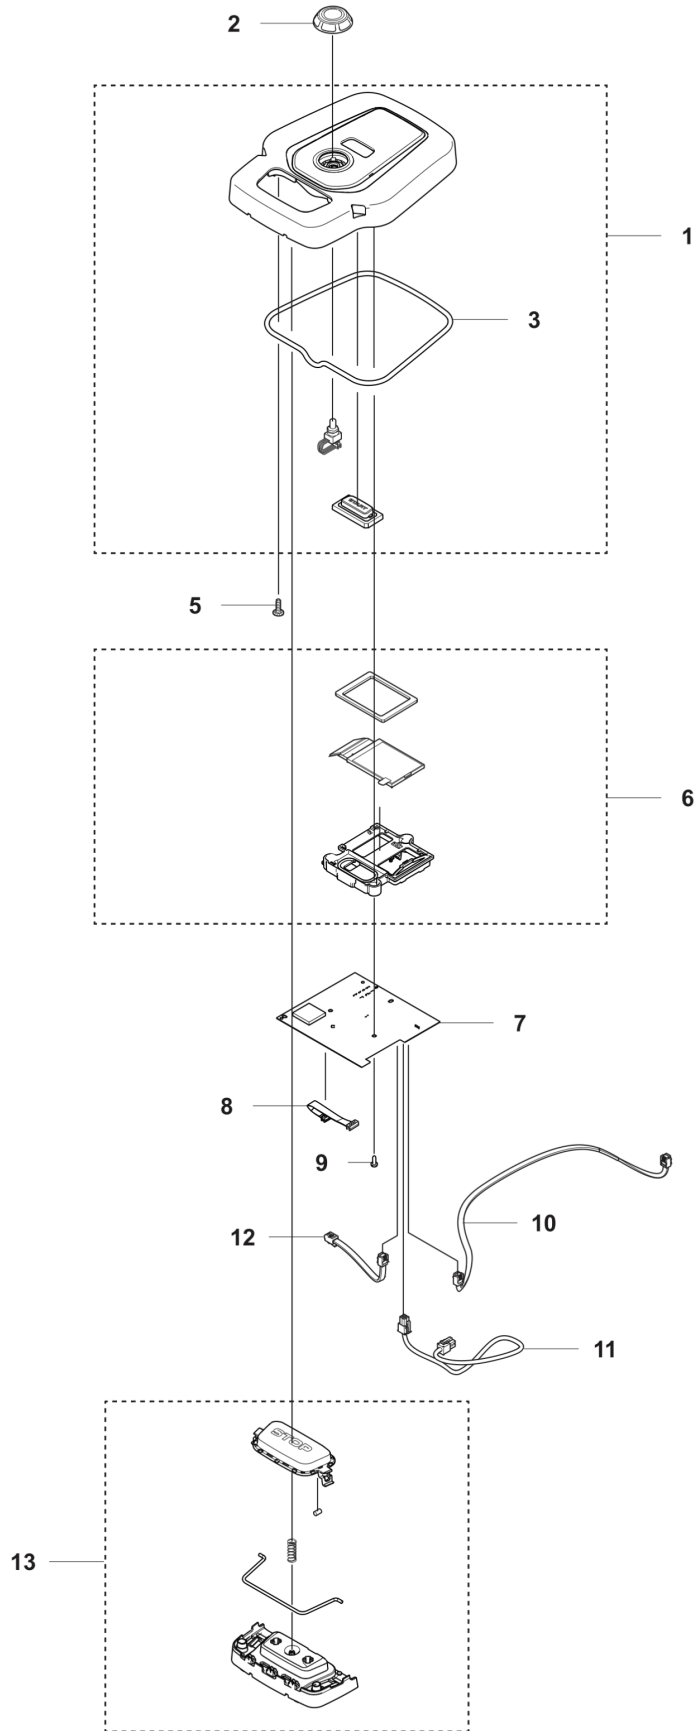

SPARE PARTS CATALOGUE
: HUSQVARNA AUTOMOWER® 450X NERA

Spare Parts List

SPARE PARTS LIST

**AUTOMOWER 450X NERA
COVER**

PXM_REF	PXM_PARTNO	BESCHREIBUNG	PXM_REMARK	
1	538875403	ABDECKUNGSSATZ	Top Cover kit 450X	1
2	574450101	SCHRAUBE	Screw	26
3	531257301	SCHALTBRETT	Cover	1
4	538876202	ABDECKUNGSSATZ	Nose Module kit	1
5	531257701	GEHAUSE	Housing	1
6	587423502	Folie	Husqvarna Crown	1
7	538876301	SENSOR ASSY	Radar kit	1
8	531407201	VERKABELUNG KPL	Radar cable	1
9	538876402	BODY KIT	Body kit	1
10	531256801	DECKEL	Cover Wheel brush Left	1
11	531256901	DECKEL	Cover Wheel brush Right	1
12	591494601	GRIFF	Holder Wheel brush	2
13	593778401	KLAMMER	Clip	6
14	580526801	HUT	Snap locking	4
15	531189901	VERKABELUNG KPL	LED lights	1
16	593355202	KLEMME	Clamp	1
17	531256501	STOSSFÄNGER	Rear bumper	1
18	531256401	STOSSFÄNGER	Front bumper	1

**AUTOMOWER 450X NERA
CHASSIS UPPER**

PXM_REF	PXM_PARTNO	BESCHREIBUNG	PXM_REMARK		
1	586038902	DECKEL	Cover air filter	1	
2	577753701	FILTER	Air Filter	1	
3	599909801	RAHMEN	Chassis Upper	1	
4	591125501	PLATINE KPL.	Magnetic Sensor Circuit Board	1	
5	535563901	GRIFF	Holder Magnetic Sensor Circuit Board	1	
6	574450101	SCHRAUBE	Screw	20	
7	586662313	GPS MODULE	Communication circuit board. CBT5	1	
8	598503602	GEWICHT	Weight	1	
9	531352801	GRIFF	Weight holder	1	
10	531351801	VERKABELUNG KPL.	Buzzer	1	

**AUTOMOWER 450X NERA
CONSOLE**

PXM_REF	PXM_PARTNO	BESCHREIBUNG	PXM_REMARK		
1	538876601	ABDECKUNGSSATZ	Cover kit	1	
2	531375901	KNOPF	Jog Wheel	1	
3	599911803	DICHTUNG	Sealing strip	1	
5	574450101	SCHRAUBE	Screw	4	
6	538822401	DISPLAY KIT	Display	1	
7	599702701	PLATINE KPL.	Application circuit board	1	
8	535588201	VERKABELUNG KPL.	Wiring assy Start Button	1	
9	525887402	SCREW CITXPANT	Screw	3	
10	589350805	VERKABELUNG KPL.	Wiring Assy Magnetic sensor	1	
11	591203104	VERKABELUNG KPL.	Wiring Assy Application board	1	
12	536253901	VERKABELUNG KPL.	Wiring Assy Communication circuit board	1	
13	531376301	BUTTON ASSY	Stop Button kit	1	