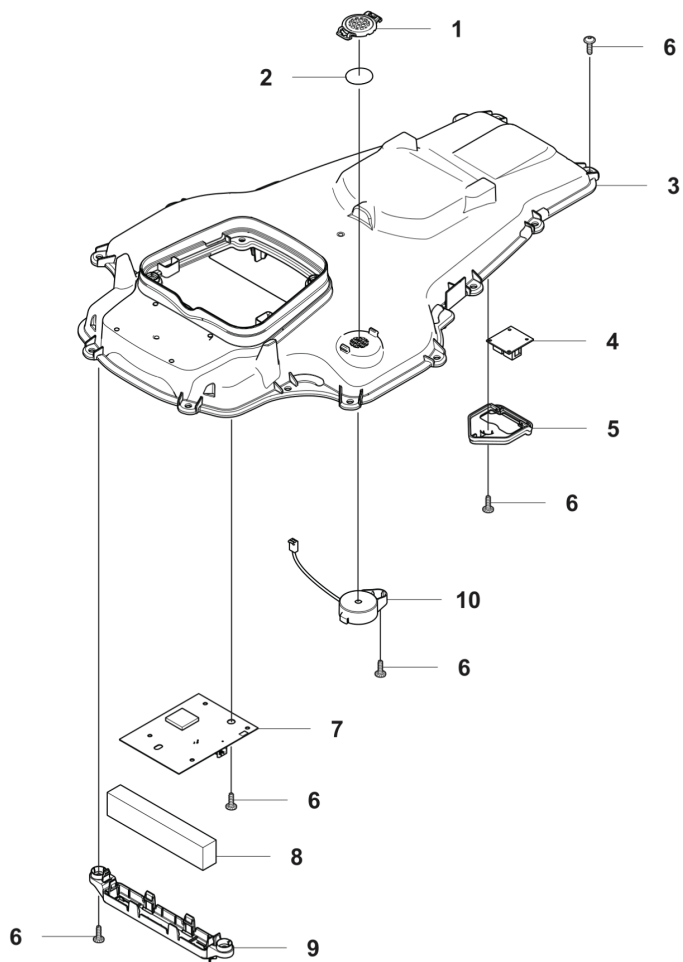

SPARE PARTS CATALOGUE
: HUSQVARNA AUTOMOWER® 450X NERA

Spare Parts List

SPARE PARTS LIST

**AUTOMOWER 450X NERA
COVER**

PXM_REF	PXM_PARTNO	BESCHREIBUNG	PXM_REMARK	
1	538875403	ABDECKUNGSSATZ	Top Cover kit 450X	1
2	574450101	SCHRAUBE	Screw	26
3	531257301	SCHALTBRETT	Cover	1
4	538876202	ABDECKUNGSSATZ	Nose Module kit	1
5	531257701	GEHAUSE	Housing	1
6	587423502	Folie	Husqvarna Crown	1
7	538876301	SENSOR ASSY	Radar kit	1
8	531407201	VERKABELUNG KPL	Radar cable	1
9	538876402	BODY KIT	Body kit	1
10	531256801	DECKEL	Cover Wheel brush Left	1
11	531256901	DECKEL	Cover Wheel brush Right	1
12	591494601	GRIFF	Holder Wheel brush	2
13	593778401	KLAMMER	Clip	6
14	580526801	HUT	Snap locking	4
15	531189901	VERKABELUNG KPL	LED lights	1
16	593355202	KLEMME	Clamp	1
17	531256501	STOSSFÄNGER	Rear bumper	1
18	531256401	STOSSFÄNGER	Front bumper	1

**AUTOMOWER 450X NERA
CHASSIS UPPER**

PXM_REF	PXM_PARTNO	BESCHREIBUNG	PXM_REMARK		
1	586038902	DECKEL	Cover air filter	1	
2	577753701	FILTER	Air Filter	1	
3	599909801	RAHMEN	Chassis Upper	1	
4	591125501	PLATINE KPL.	Magnetic Sensor Circuit Board	1	
5	535563901	GRIFF	Holder Magnetic Sensor Circuit Board	1	
6	574450101	SCHRAUBE	Screw	20	
7	586662313	GPS MODULE	Communication circuit board. CBT5	1	
8	598503602	GEWICHT	Weight	1	
9	531352801	GRIFF	Weight holder	1	
10	531351801	VERKABELUNG KPL.	Buzzer	1	

**AUTOMOWER 450X NERA
CONSOLE**

PXM_REF	PXM_PARTNO	BESCHREIBUNG	PXM_REMARK		
1	538876601	ABDECKUNGSSATZ	Cover kit	1	
2	531375901	KNOPF	Jog Wheel	1	
3	599911803	DICHTUNG	Sealing strip	1	
5	574450101	SCHRAUBE	Screw	4	
6	538822401	DISPLAY KIT	Display	1	
7	599702701	PLATINE KPL.	Application circuit board	1	
8	535588201	VERKABELUNG KPL.	Wiring assy Start Button	1	
9	525887402	SCREW CITXPANT	Screw	3	
10	589350805	VERKABELUNG KPL.	Wiring Assy Magnetic sensor	1	
11	591203104	VERKABELUNG KPL.	Wiring Assy Application board	1	
12	536253901	VERKABELUNG KPL.	Wiring Assy Communication circuit board	1	
13	531376301	BUTTON ASSY	Stop Button kit	1	