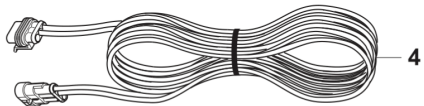

**AUTOMOWER 450X NERA
INSTALLATION ACCESSORIES**

PXM_REF	PXM_PARTNO	BESCHREIBUNG	PXM_REMARK		
1	599662701	ANTRIEBSEINHEIT	Power Unit EU	1	
1	599662702	ANTRIEBSEINHEIT	Power Unit UK	1	
1	599662703	ANTRIEBSEINHEIT	Power Unit CH	1	
1	599662705	ANTRIEBSEINHEIT	Power Unit AU, NZ	1	
2	588765006	KABELSATZ	Low Voltage Cable 3 m	1	
3	588765005	KABELSATZ	Low Voltage Cable 10 m	1	
4	588765004	KABELSATZ	Low Voltage Cable 20 m	1	
5	967972101	INSTALLATION KIT	S Wire 150 m, Staples 300 pc, Connectors 3 pcs, Couplers 5 pcs	1	
5	967972201	INSTALLATION KIT	M Wire 250 m, Staples 400 pc, Connectors 3 pcs, Couplers 5 pcs	1	
5	967972301	INSTALLATION KIT	L Wire 400 m, Staples 600 pc, Connectors 5 pcs, Couplers 5 pcs	1	
6	535129002	KONTAKTSTÜCK	Loop Wire Connector, Blister Pack 100 pcs	1	
6	577864801	KONTAKTSTÜCK	Loop Wire Connector	1	
7	501980203	KUPPLUNG	Coupler, 100 pcs	1	
7	577864701	KUPPLUNG	Coupler	1	
8	577864201	KLAMMER	100 pcs	1	
9	597237802	KABEL	Wire, 50m	1	
10	597237801	KABEL	Wire, 150m	1	
11	580662006	KABEL	Wire, 250m	1	
12	593297702	KABEL	Wire, 300m	1	
12	522914102	KABEL	Wire, 500m	1	
12	580662009	KABEL	Wire, 800m	1	
15	597539501	SATZ	Boundary wire repair kit	1	
16	595084401	MESSER-SATZ	Endurance Blade, 6 pcs	1	
16	595084402	MESSER-SATZ	Endurance Blade, 45 pcs	1	
16	595084403	MESSER-SATZ	Endurance Blade, 300 pcs	1	
17	599805201	MESSER-SATZ	Endurance HSS Blades 6 pcs	1	
17	599805202	MESSER-SATZ	Endurance HSS Blades 45 pcs	1	
17	599805203	MESSER-SATZ	Endurance HSS Blades 300 pcs	1	
18	577606604	MESSER-SATZ	Blades 300 pcs incl. Screws	1	
18	577864603	MESSER-SATZ	Blades 9 pcs incl. Screws	1	
18	577606505	MESSER-SATZ	Blades 45 pcs incl. Screws	1	
18	599805302	MESSER-SATZ	Blades 300 pcs	1	
18	599805301	MESSER-SATZ	Blades 45 pcs	1	
19	970663401	EPOS MODULE	EPOS Plug-in kit, EU	1	
19	970663403	EPOS MODULE	EPOS Plug-in kit, GB,IE	1	
19	970663404	EPOS MODULE	EPOS Plug-in kit, CH	1	
20	535545301	EPOS MODULE	EPOS Plug-in	1	
21	970468201	REFERENCE STATION	Reference station, EU	1	
21	970468203	REFERENCE STATION	Reference station, GB,IE	1	
21	970468204	REFERENCE STATION	Reference station, CH	1	
22	597435801	SCHRAUBE	Anchor screws, 6pcs	1