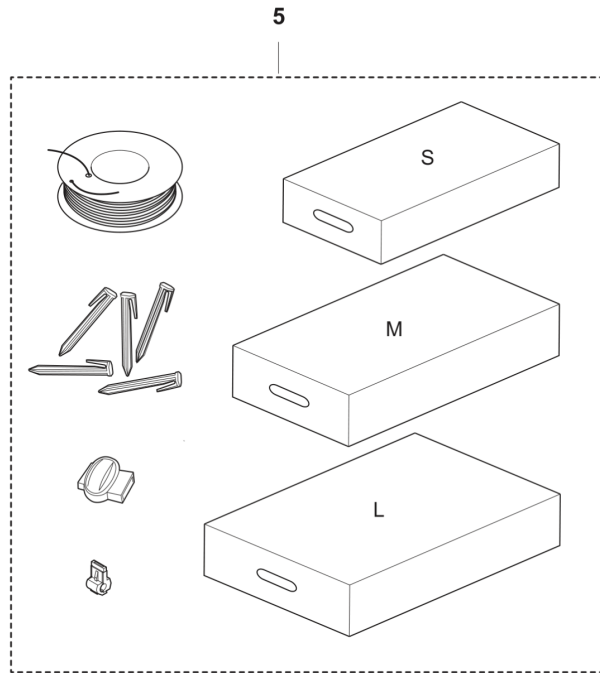

**AUTOMOWER 450X NERA
INSTALLATION ACCESSORIES**

PXM_REF	PXM_PARTNO	BESCHREIBUNG	PXM_REMARK		
1	599662701	ANTRIEBSEINHEIT	Power Unit EU	1	
1	599662702	ANTRIEBSEINHEIT	Power Unit UK	1	
1	599662703	ANTRIEBSEINHEIT	Power Unit CH	1	
1	599662705	ANTRIEBSEINHEIT	Power Unit AU, NZ	1	
2	588765006	KABELSATZ	Low Voltage Cable 3 m	1	
3	588765005	KABELSATZ	Low Voltage Cable 10 m	1	
4	588765004	KABELSATZ	Low Voltage Cable 20 m	1	
5	967972101	INSTALLATION KIT	S Wire 150 m, Staples 300 pc, Connectors 3 pcs, Couplers 5 pcs	1	
5	967972201	INSTALLATION KIT	M Wire 250 m, Staples 400 pc, Connectors 3 pcs, Couplers 5 pcs	1	
5	967972301	INSTALLATION KIT	L Wire 400 m, Staples 600 pc, Connectors 5 pcs, Couplers 5 pcs	1	
6	535129002	KONTAKTSTÜCK	Loop Wire Connector, Blister Pack 100 pcs	1	
6	577864801	KONTAKTSTÜCK	Loop Wire Connector	1	
7	501980203	KUPPLUNG	Coupler, 100 pcs	1	
7	577864701	KUPPLUNG	Coupler	1	
8	577864201	KLAMMER	100 pcs	1	
9	597237802	KABEL	Wire, 50m	1	
10	597237801	KABEL	Wire, 150m	1	
11	580662006	KABEL	Wire, 250m	1	
12	593297702	KABEL	Wire, 300m	1	
12	522914102	KABEL	Wire, 500m	1	
12	580662009	KABEL	Wire, 800m	1	
15	597539501	SATZ	Boundary wire repair kit	1	
16	595084401	MESSER-SATZ	Endurance Blade, 6 pcs	1	
16	595084402	MESSER-SATZ	Endurance Blade, 45 pcs	1	
16	595084403	MESSER-SATZ	Endurance Blade, 300 pcs	1	
17	599805201	MESSER-SATZ	Endurance HSS Blades 6 pcs	1	
17	599805202	MESSER-SATZ	Endurance HSS Blades 45 pcs	1	
17	599805203	MESSER-SATZ	Endurance HSS Blades 300 pcs	1	
18	577606604	MESSER-SATZ	Blades 300 pcs incl. Screws	1	
18	577864603	MESSER-SATZ	Blades 9 pcs incl. Screws	1	
18	577606505	MESSER-SATZ	Blades 45 pcs incl. Screws	1	
18	599805302	MESSER-SATZ	Blades 300 pcs	1	
18	599805301	MESSER-SATZ	Blades 45 pcs	1	
19	970663401	EPOS MODULE	EPOS Plug-in kit, EU	1	
19	970663403	EPOS MODULE	EPOS Plug-in kit, GB,IE	1	
19	970663404	EPOS MODULE	EPOS Plug-in kit, CH	1	
20	535545301	EPOS MODULE	EPOS Plug-in	1	
21	970468201	REFERENCE STATION	Reference station, EU	1	
21	970468203	REFERENCE STATION	Reference station, GB,IE	1	
21	970468204	REFERENCE STATION	Reference station, CH	1	
22	597435801	SCHRAUBE	Anchor screws, 6pcs	1