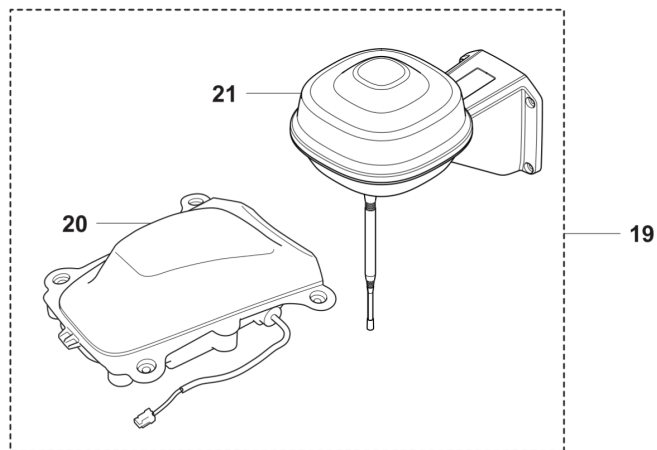

**AUTOMOWER 450X NERA
INSTALLATION ACCESSORIES**

PXM_REF	PXM_PARTNO	BESCHREIBUNG	PXM_REMARK		
1	599662701	ANTRIEBSEINHEIT	Power Unit EU	1	
1	599662702	ANTRIEBSEINHEIT	Power Unit UK	1	
1	599662703	ANTRIEBSEINHEIT	Power Unit CH	1	
1	599662705	ANTRIEBSEINHEIT	Power Unit AU, NZ	1	
2	588765006	KABELSATZ	Low Voltage Cable 3 m	1	
3	588765005	KABELSATZ	Low Voltage Cable 10 m	1	
4	588765004	KABELSATZ	Low Voltage Cable 20 m	1	
5	967972101	INSTALLATION KIT	S Wire 150 m, Staples 300 pc, Connectors 3 pcs, Couplers 5 pcs	1	
5	967972201	INSTALLATION KIT	M Wire 250 m, Staples 400 pc, Connectors 3 pcs, Couplers 5 pcs	1	
5	967972301	INSTALLATION KIT	L Wire 400 m, Staples 600 pc, Connectors 5 pcs, Couplers 5 pcs	1	
6	535129002	KONTAKTSTÜCK	Loop Wire Connector, Blister Pack 100 pcs	1	
6	577864801	KONTAKTSTÜCK	Loop Wire Connector	1	
7	501980203	KUPPLUNG	Coupler, 100 pcs	1	
7	577864701	KUPPLUNG	Coupler	1	
8	577864201	KLAMMER	100 pcs	1	
9	597237802	KABEL	Wire, 50m	1	
10	597237801	KABEL	Wire, 150m	1	
11	580662006	KABEL	Wire, 250m	1	
12	593297702	KABEL	Wire, 300m	1	
12	522914102	KABEL	Wire, 500m	1	
12	580662009	KABEL	Wire, 800m	1	
15	597539501	SATZ	Boundary wire repair kit	1	
16	595084401	MESSER-SATZ	Endurance Blade, 6 pcs	1	
16	595084402	MESSER-SATZ	Endurance Blade, 45 pcs	1	
16	595084403	MESSER-SATZ	Endurance Blade, 300 pcs	1	
17	599805201	MESSER-SATZ	Endurance HSS Blades 6 pcs	1	
17	599805202	MESSER-SATZ	Endurance HSS Blades 45 pcs	1	
17	599805203	MESSER-SATZ	Endurance HSS Blades 300 pcs	1	
18	577606604	MESSER-SATZ	Blades 300 pcs incl. Screws	1	
18	577864603	MESSER-SATZ	Blades 9 pcs incl. Screws	1	
18	577606505	MESSER-SATZ	Blades 45 pcs incl. Screws	1	
18	599805302	MESSER-SATZ	Blades 300 pcs	1	
18	599805301	MESSER-SATZ	Blades 45 pcs	1	
19	970663401	EPOS MODULE	EPOS Plug-in kit, EU	1	
19	970663403	EPOS MODULE	EPOS Plug-in kit, GB,IE	1	
19	970663404	EPOS MODULE	EPOS Plug-in kit, CH	1	
20	535545301	EPOS MODULE	EPOS Plug-in	1	
21	970468201	REFERENCE STATION	Reference station, EU	1	
21	970468203	REFERENCE STATION	Reference station, GB,IE	1	
21	970468204	REFERENCE STATION	Reference station, CH	1	
22	597435801	SCHRAUBE	Anchor screws, 6pcs	1