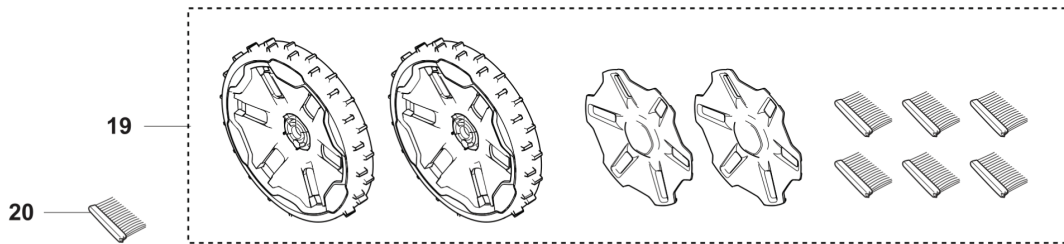

**AUTOMOWER 450X NERA
ACCESSORIES**

PXM_REF	PXM_PARTNO	BESCHREIBUNG	PXM_REMARK		
2	536664101	GEHÄUSE	Automower House	1	
3	577469001	Folie	Decal	1	
4	586885802	DECKEL	Lid	1	
5	585324002	EINSTELLHEBEL	Handle	1	
6	585324101	STANGE	Rod	1	
7	580511401	FEDER	Spring	2	
8	585341501	ACHSE	Hinge pin	2	
9	585341601	BALKEN	Beam	1	
10	575543314	SCHRAUBE	Screw	9	
11	585324001	EINSTELLHEBEL	Handle	1	
12	585323601	LUKE	Hatch	1	
13	536797201	GEHÄUSE	Cover	1	
14	597435801	SCHRAUBE	Screw	1	
15	585323802	STÜTZE	Support	1	
16	503226601	MÜTTER 4-KANT	Square nut	1	
17	585323801	STÜTZE	Support	1	
18	535129303	SCHRAUBE	Screw	4	
19	536849201	RADSATZ	Terrain kit	1	
20	505132803	BÜRSTENSATZ	Wheel Brush refill kit	1	
21	590855101	SATZ	Maintenance and Cleaning kit	1	
22	537645401	VERKABELUNG KPL	Service cable (USB)	1	
23	598013101	VERKABELUNG KPL	Battery tester cable	1	
24	593967901	SPRAY	SPRAY Care and Shine Spray	1	
25	580689502	AUFKLEBER	Warranty seal	1	
26	529880501	SATZ	FlexiFence	1	
27	529459701	SATZ	Automower Area Switch	1	
28	599801701	KISTE	Connector protection box	1