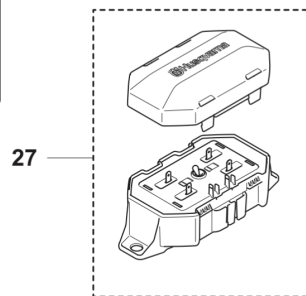

**AUTOMOWER 450X NERA
ACCESSORIES**

PXM_REF	PXM_PARTNO	BESCHREIBUNG	PXM_REMARK		
2	536664101	GEHÄUSE	Automower House	1	
3	577469001	Folie	Decal	1	
4	586885802	DECKEL	Lid	1	
5	585324002	EINSTELLHEBEL	Handle	1	
6	585324101	STANGE	Rod	1	
7	580511401	FEDER	Spring	2	
8	585341501	ACHSE	Hinge pin	2	
9	585341601	BALKEN	Beam	1	
10	575543314	SCHRAUBE	Screw	9	
11	585324001	EINSTELLHEBEL	Handle	1	
12	585323601	LUKE	Hatch	1	
13	536797201	GEHÄUSE	Cover	1	
14	597435801	SCHRAUBE	Screw	1	
15	585323802	STÜTZE	Support	1	
16	503226601	MÜTTER 4-KANT	Square nut	1	
17	585323801	STÜTZE	Support	1	
18	535129303	SCHRAUBE	Screw	4	
19	536849201	RADSATZ	Terrain kit	1	
20	505132803	BÜRSTENSATZ	Wheel Brush refill kit	1	
21	590855101	SATZ	Maintenance and Cleaning kit	1	
22	537645401	VERKABELUNG KPL	Service cable (USB)	1	
23	598013101	VERKABELUNG KPL	Battery tester cable	1	
24	593967901	SPRAY	SPRAY Care and Shine Spray	1	
25	580689502	AUFKLEBER	Warranty seal	1	
26	529880501	SATZ	FlexiFence	1	
27	529459701	SATZ	Automower Area Switch	1	
28	599801701	KISTE	Connector protection box	1