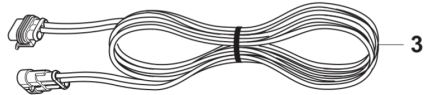

**AUTOMOWER 450X NERA
INSTALLATION ACCESSORIES**

PXM_REF	PXM_PARTNO	BESCHREIBUNG	PXM_REMARK		
1	599662701	ANTRIEBSEINHEIT	Power Unit EU	1	
1	599662702	ANTRIEBSEINHEIT	Power Unit UK	1	
1	599662703	ANTRIEBSEINHEIT	Power Unit CH	1	
1	599662705	ANTRIEBSEINHEIT	Power Unit AU, NZ	1	
2	588765006	KABELSATZ	Low Voltage Cable 3 m	1	
3	588765005	KABELSATZ	Low Voltage Cable 10 m	1	
4	588765004	KABELSATZ	Low Voltage Cable 20 m	1	
5	967972101	INSTALLATION KIT	S Wire 150 m, Staples 300 pc, Connectors 3 pcs, Couplers 5 pcs	1	
5	967972201	INSTALLATION KIT	M Wire 250 m, Staples 400 pc, Connectors 3 pcs, Couplers 5 pcs	1	
5	967972301	INSTALLATION KIT	L Wire 400 m, Staples 600 pc, Connectors 5 pcs, Couplers 5 pcs	1	
6	535129002	KONTAKTSTÜCK	Loop Wire Connector, Blister Pack 100 pcs	1	
6	577864801	KONTAKTSTÜCK	Loop Wire Connector	1	
7	501980203	KUPPLUNG	Coupler, 100 pcs	1	
7	577864701	KUPPLUNG	Coupler	1	
8	577864201	KLAMMER	100 pcs	1	
9	597237802	KABEL	Wire, 50m	1	
10	597237801	KABEL	Wire, 150m	1	
11	580662006	KABEL	Wire, 250m	1	
12	593297702	KABEL	Wire, 300m	1	
12	522914102	KABEL	Wire, 500m	1	
12	580662009	KABEL	Wire, 800m	1	
15	597539501	SATZ	Boundary wire repair kit	1	
16	595084401	MESSER-SATZ	Endurance Blade, 6 pcs	1	
16	595084402	MESSER-SATZ	Endurance Blade, 45 pcs	1	
16	595084403	MESSER-SATZ	Endurance Blade, 300 pcs	1	
17	599805201	MESSER-SATZ	Endurance HSS Blades 6 pcs	1	
17	599805202	MESSER-SATZ	Endurance HSS Blades 45 pcs	1	
17	599805203	MESSER-SATZ	Endurance HSS Blades 300 pcs	1	
18	577606604	MESSER-SATZ	Blades 300 pcs incl. Screws	1	
18	577864603	MESSER-SATZ	Blades 9 pcs incl. Screws	1	
18	577606505	MESSER-SATZ	Blades 45 pcs incl. Screws	1	
18	599805302	MESSER-SATZ	Blades 300 pcs	1	
18	599805301	MESSER-SATZ	Blades 45 pcs	1	
19	970663401	EPOS MODULE	EPOS Plug-in kit, EU	1	
19	970663403	EPOS MODULE	EPOS Plug-in kit, GB,IE	1	
19	970663404	EPOS MODULE	EPOS Plug-in kit, CH	1	
20	535545301	EPOS MODULE	EPOS Plug-in	1	
21	970468201	REFERENCE STATION	Reference station, EU	1	
21	970468203	REFERENCE STATION	Reference station, GB,IE	1	
21	970468204	REFERENCE STATION	Reference station, CH	1	
22	597435801	SCHRAUBE	Anchor screws, 6pcs	1