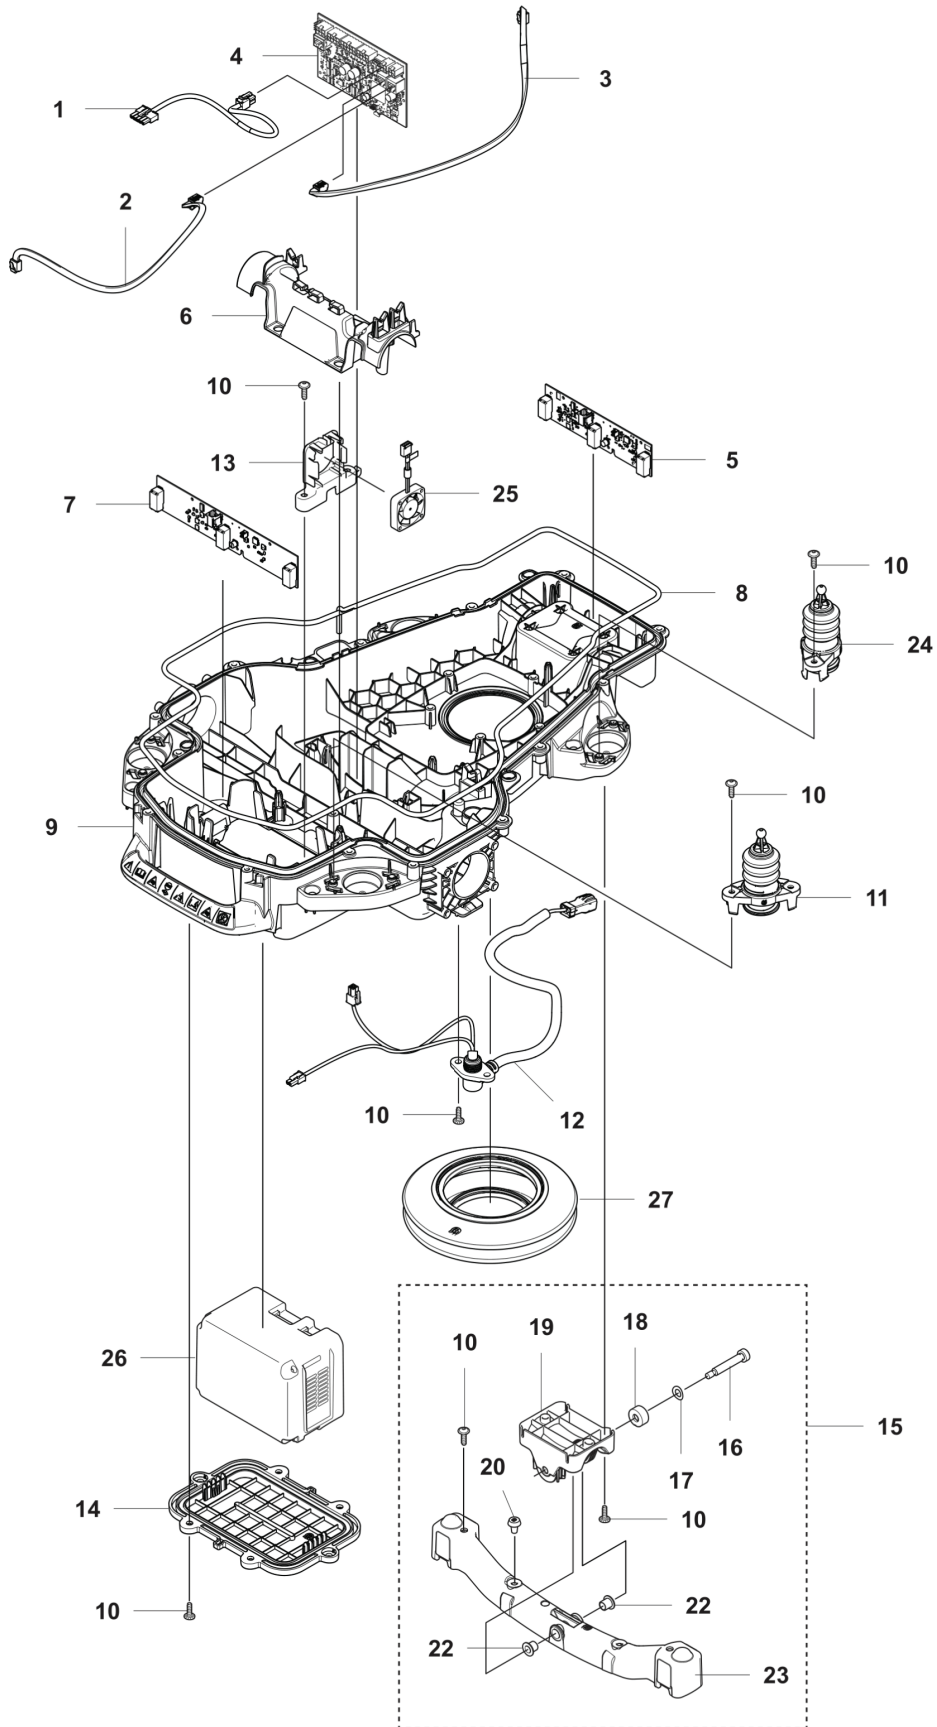

**AUTOMOWER 450X NERA
CHASSIS LOWER**

PXM_REF	PXM_PARTNO	BESCHREIBUNG	PXM_REMARK		
1	535280503	VERKABELUNG KPL	Wiring Assy Battery	1	
2	536253909	VERKABELUNG KPL	Wiring Assy Loop rear	1	
3	536253904	VERKABELUNG KPL	Wiring Assy Loop front	1	
4	591125601	PLATINE KPL	Motor contol circuit board	1	
5	591125703	PLATINE KPL	Loop sensor circuit board front	1	
6	531226601	HALTER	Cable holder	1	
7	591125704	PLATINE KPL	Loop sensor circuit board rear	1	
8	574874720	DICHTUNGSSTREIFEN	Sealing Strip	1	
9	599910101	RAHMEN	Chassis lower	1	
10	574450101	SCHRAUBE	Screw	27	
11	531281301	JOYSTICK ASSY	Joystick Rear Collision	2	
12	531189501	VERKABELUNG KPL	Main Cable	1	
13	536651501	GRIFF	Holder Cooling Fan	1	
14	599987301	DECKEL	Battery Cover	1	
15	535279801	SHAFT SYSTEM	Shaft assy	1	
16	536389301	SCHRAUBE	Screw	1	
17	536260001	SCHEIBE	Washer	1	
18	531260501	BUSHING	Bushing	1	
19	599910301	HALTER	Bracket	1	
20	535293701	DÄMPFER	Damper	2	
22	535293801	BUSHING	Bushing	2	
23	599910201	BALKEN	Pivoting shaft	1	
24	531281201	JOYSTICK ASSY	Joystick Front Lift & Collision	1	
25	536771601	FAN MOTOR	Cooling fan	1	
26	531293701	BATTERIE	Battery	1	
27	599318301	BALG	Bellow	1