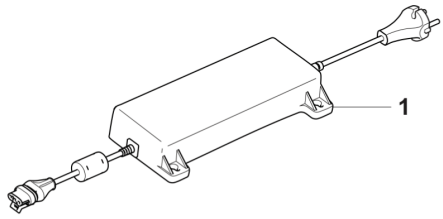

**AUTOMOWER 450X NERA
INSTALLATION ACCESSORIES**

PXM_REF	PXM_PARTNO	BESCHREIBUNG	PXM_REMARK		
1	599662701	ANTRIEBSEINHEIT	Power Unit EU	1	
1	599662702	ANTRIEBSEINHEIT	Power Unit UK	1	
1	599662703	ANTRIEBSEINHEIT	Power Unit CH	1	
1	599662705	ANTRIEBSEINHEIT	Power Unit AU, NZ	1	
2	588765006	KABELSATZ	Low Voltage Cable 3 m	1	
3	588765005	KABELSATZ	Low Voltage Cable 10 m	1	
4	588765004	KABELSATZ	Low Voltage Cable 20 m	1	
5	967972101	INSTALLATION KIT	S Wire 150 m, Staples 300 pc, Connectors 3 pcs, Couplers 5 pcs	1	
5	967972201	INSTALLATION KIT	M Wire 250 m, Staples 400 pc, Connectors 3 pcs, Couplers 5 pcs	1	
5	967972301	INSTALLATION KIT	L Wire 400 m, Staples 600 pc, Connectors 5 pcs, Couplers 5 pcs	1	
6	535129002	KONTAKTSTÜCK	Loop Wire Connector, Blister Pack 100 pcs	1	
6	577864801	KONTAKTSTÜCK	Loop Wire Connector	1	
7	501980203	KUPPLUNG	Coupler, 100 pcs	1	
7	577864701	KUPPLUNG	Coupler	1	
8	577864201	KLAMMER	100 pcs	1	
9	597237802	KABEL	Wire, 50m	1	
10	597237801	KABEL	Wire, 150m	1	
11	580662006	KABEL	Wire, 250m	1	
12	593297702	KABEL	Wire, 300m	1	
12	522914102	KABEL	Wire, 500m	1	
12	580662009	KABEL	Wire, 800m	1	
15	597539501	SATZ	Boundary wire repair kit	1	
16	595084401	MESSER-SATZ	Endurance Blade, 6 pcs	1	
16	595084402	MESSER-SATZ	Endurance Blade, 45 pcs	1	
16	595084403	MESSER-SATZ	Endurance Blade, 300 pcs	1	
17	599805201	MESSER-SATZ	Endurance HSS Blades 6 pcs	1	
17	599805202	MESSER-SATZ	Endurance HSS Blades 45 pcs	1	
17	599805203	MESSER-SATZ	Endurance HSS Blades 300 pcs	1	
18	577606604	MESSER-SATZ	Blades 300 pcs incl. Screws	1	
18	577864603	MESSER-SATZ	Blades 9 pcs incl. Screws	1	
18	577606505	MESSER-SATZ	Blades 45 pcs incl. Screws	1	
18	599805302	MESSER-SATZ	Blades 300 pcs	1	
18	599805301	MESSER-SATZ	Blades 45 pcs	1	
19	970663401	EPOS MODULE	EPOS Plug-in kit, EU	1	
19	970663403	EPOS MODULE	EPOS Plug-in kit, GB,IE	1	
19	970663404	EPOS MODULE	EPOS Plug-in kit, CH	1	
20	535545301	EPOS MODULE	EPOS Plug-in	1	
21	970468201	REFERENCE STATION	Reference station, EU	1	
21	970468203	REFERENCE STATION	Reference station, GB,IE	1	
21	970468204	REFERENCE STATION	Reference station, CH	1	
22	597435801	SCHRAUBE	Anchor screws, 6pcs	1