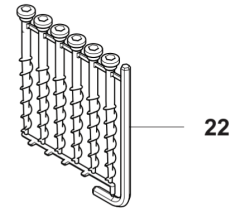

**AUTOMOWER 450X NERA
INSTALLATION ACCESSORIES**

PXM_REF	PXM_PARTNO	BESCHREIBUNG	PXM_REMARK		
1	599662701	ANTRIEBSEINHEIT	Power Unit EU	1	
1	599662702	ANTRIEBSEINHEIT	Power Unit UK	1	
1	599662703	ANTRIEBSEINHEIT	Power Unit CH	1	
1	599662705	ANTRIEBSEINHEIT	Power Unit AU, NZ	1	
2	588765006	KABELSATZ	Low Voltage Cable 3 m	1	
3	588765005	KABELSATZ	Low Voltage Cable 10 m	1	
4	588765004	KABELSATZ	Low Voltage Cable 20 m	1	
5	967972101	INSTALLATION KIT	S Wire 150 m, Staples 300 pc, Connectors 3 pcs, Couplers 5 pcs	1	
5	967972201	INSTALLATION KIT	M Wire 250 m, Staples 400 pc, Connectors 3 pcs, Couplers 5 pcs	1	
5	967972301	INSTALLATION KIT	L Wire 400 m, Staples 600 pc, Connectors 5 pcs, Couplers 5 pcs	1	
6	535129002	KONTAKTSTÜCK	Loop Wire Connector, Blister Pack 100 pcs	1	
6	577864801	KONTAKTSTÜCK	Loop Wire Connector	1	
7	501980203	KUPPLUNG	Coupler, 100 pcs	1	
7	577864701	KUPPLUNG	Coupler	1	
8	577864201	KLAMMER	100 pcs	1	
9	597237802	KABEL	Wire, 50m	1	
10	597237801	KABEL	Wire, 150m	1	
11	580662006	KABEL	Wire, 250m	1	
12	593297702	KABEL	Wire, 300m	1	
12	522914102	KABEL	Wire, 500m	1	
12	580662009	KABEL	Wire, 800m	1	
15	597539501	SATZ	Boundary wire repair kit	1	
16	595084401	MESSER-SATZ	Endurance Blade, 6 pcs	1	
16	595084402	MESSER-SATZ	Endurance Blade, 45 pcs	1	
16	595084403	MESSER-SATZ	Endurance Blade, 300 pcs	1	
17	599805201	MESSER-SATZ	Endurance HSS Blades 6 pcs	1	
17	599805202	MESSER-SATZ	Endurance HSS Blades 45 pcs	1	
17	599805203	MESSER-SATZ	Endurance HSS Blades 300 pcs	1	
18	577606604	MESSER-SATZ	Blades 300 pcs incl. Screws	1	
18	577864603	MESSER-SATZ	Blades 9 pcs incl. Screws	1	
18	577606505	MESSER-SATZ	Blades 45 pcs incl. Screws	1	
18	599805302	MESSER-SATZ	Blades 300 pcs	1	
18	599805301	MESSER-SATZ	Blades 45 pcs	1	
19	970663401	EPOS MODULE	EPOS Plug-in kit, EU	1	
19	970663403	EPOS MODULE	EPOS Plug-in kit, GB,IE	1	
19	970663404	EPOS MODULE	EPOS Plug-in kit, CH	1	
20	535545301	EPOS MODULE	EPOS Plug-in	1	
21	970468201	REFERENCE STATION	Reference station, EU	1	
21	970468203	REFERENCE STATION	Reference station, GB,IE	1	
21	970468204	REFERENCE STATION	Reference station, CH	1	
22	597435801	SCHRAUBE	Anchor screws, 6pcs	1