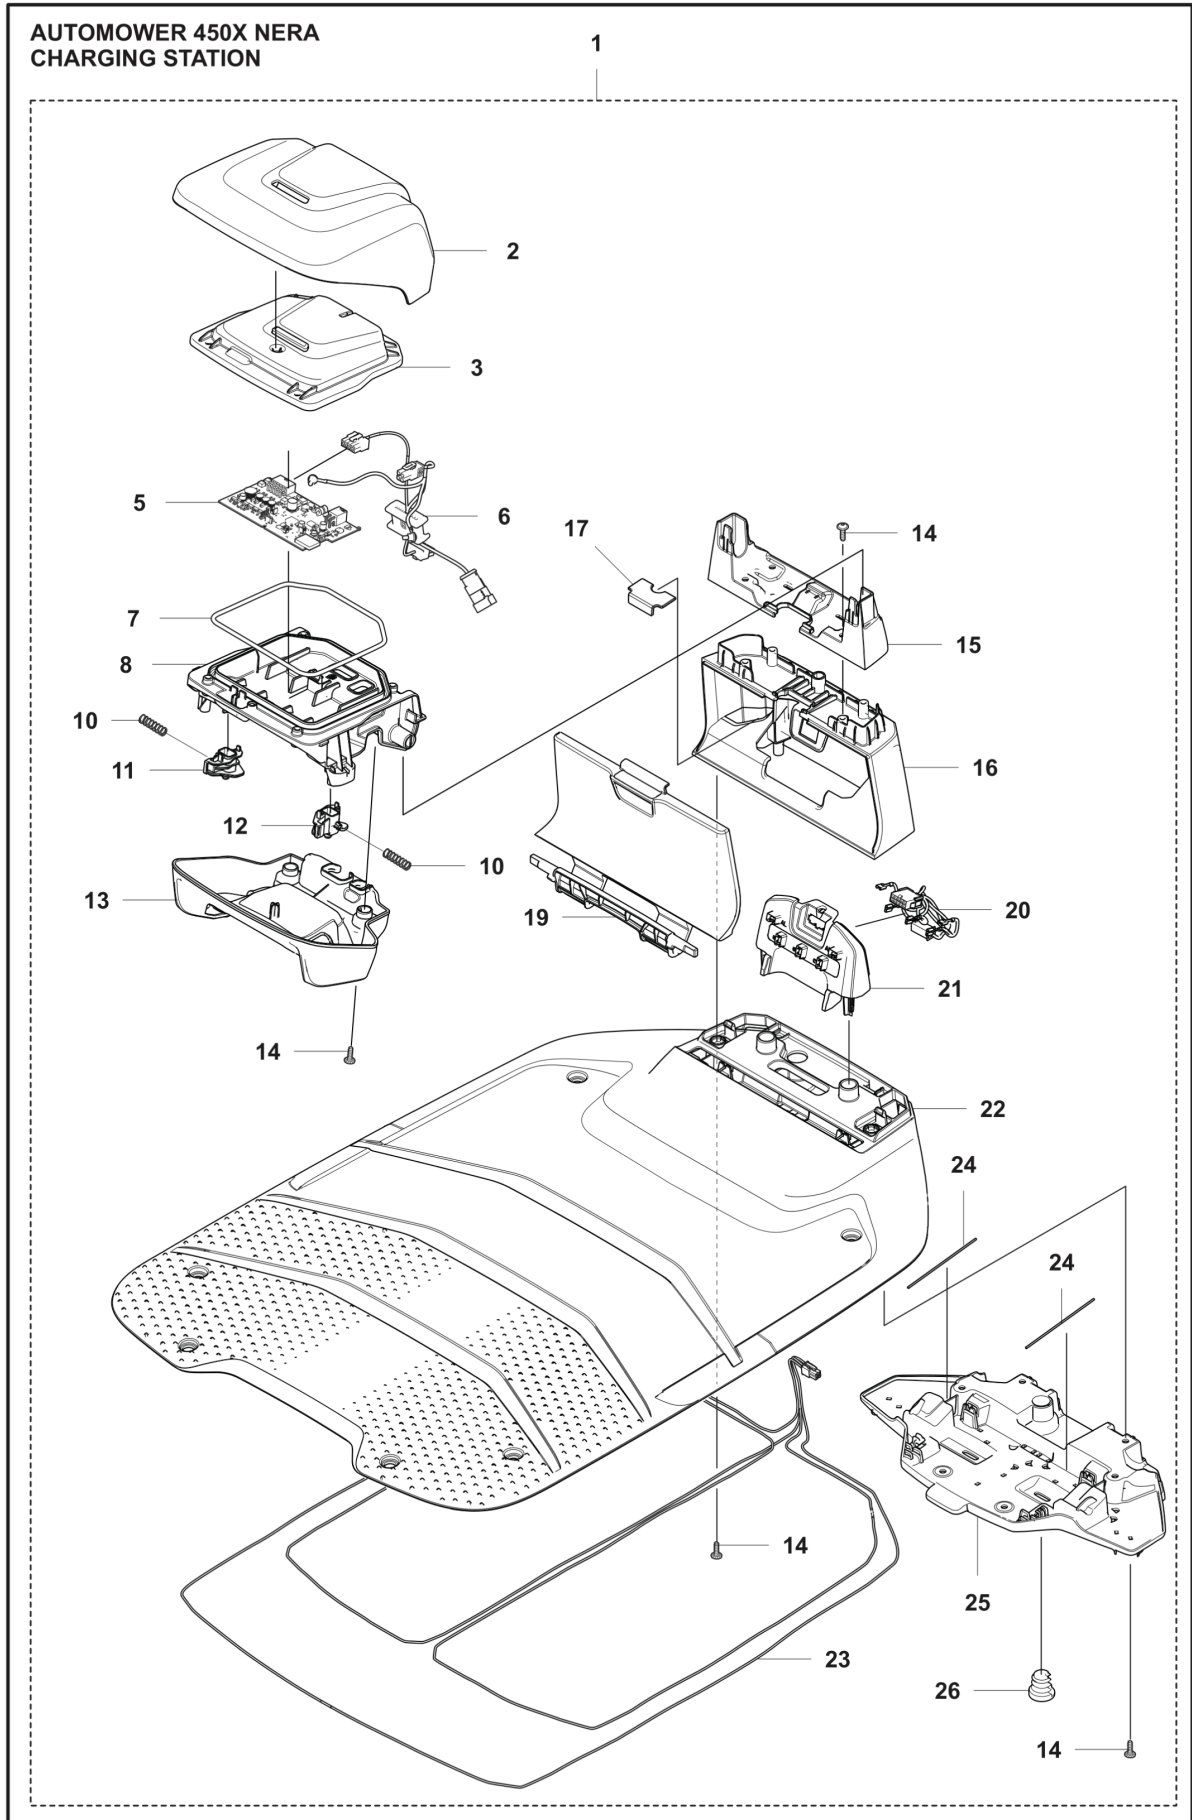

**AUTOMOWER 450X NERA
CHARGING STATION**

PXM_REF	PXM_PARTNO	BESCHREIBUNG	PXM_REMARK	
1	531422301	LADESTATION	Charging station	1
2	531422501	HUT	Upper Cover	1
3	531422901	DECKEL	Lid	1
5	529899501	PLATINE KPL.	Charging station circuit board	1
6	536055201	VERKABELUNG KPL.	Wiring Assy CS Main	1
7	574874708	DICHTUNGSSTREIFEN	Sealing strip	1
8	531423001	RAHMEN	Frame	1
10	535130101	FEDER	Spring	2
11	531422601	KLAPPE	Contact Plate Left	1
12	531422602	KLAPPE	Contact Plate Right	1
13	531422701	HUELLE	Lower Cover	1
14	574450101	SCHRAUBE	Screw	12
15	535558601	STÜTZE	Support	1
16	531422401	GEHÄUSE	Housing	1
17	536177201	DECKEL	Lid	1
19	531422801	LUKE	Hatch	1
20	535600701	VERKABELUNG KPL.	Wiring Assy Antenna bridge	1
21	535600601	GEHÄUSE	Cable Holder	1
22	531423101	BASEPLATE	Charging Station Baseplate	1
23	536166001	VERKABELUNG KPL.	Wiring Assy Baseplate	1
24	588470201	FEDER	Spring	2
25	535600501	ANKERPLATTE	Baseplate Support	1
26	531262701	STOPFEN	Plug	1