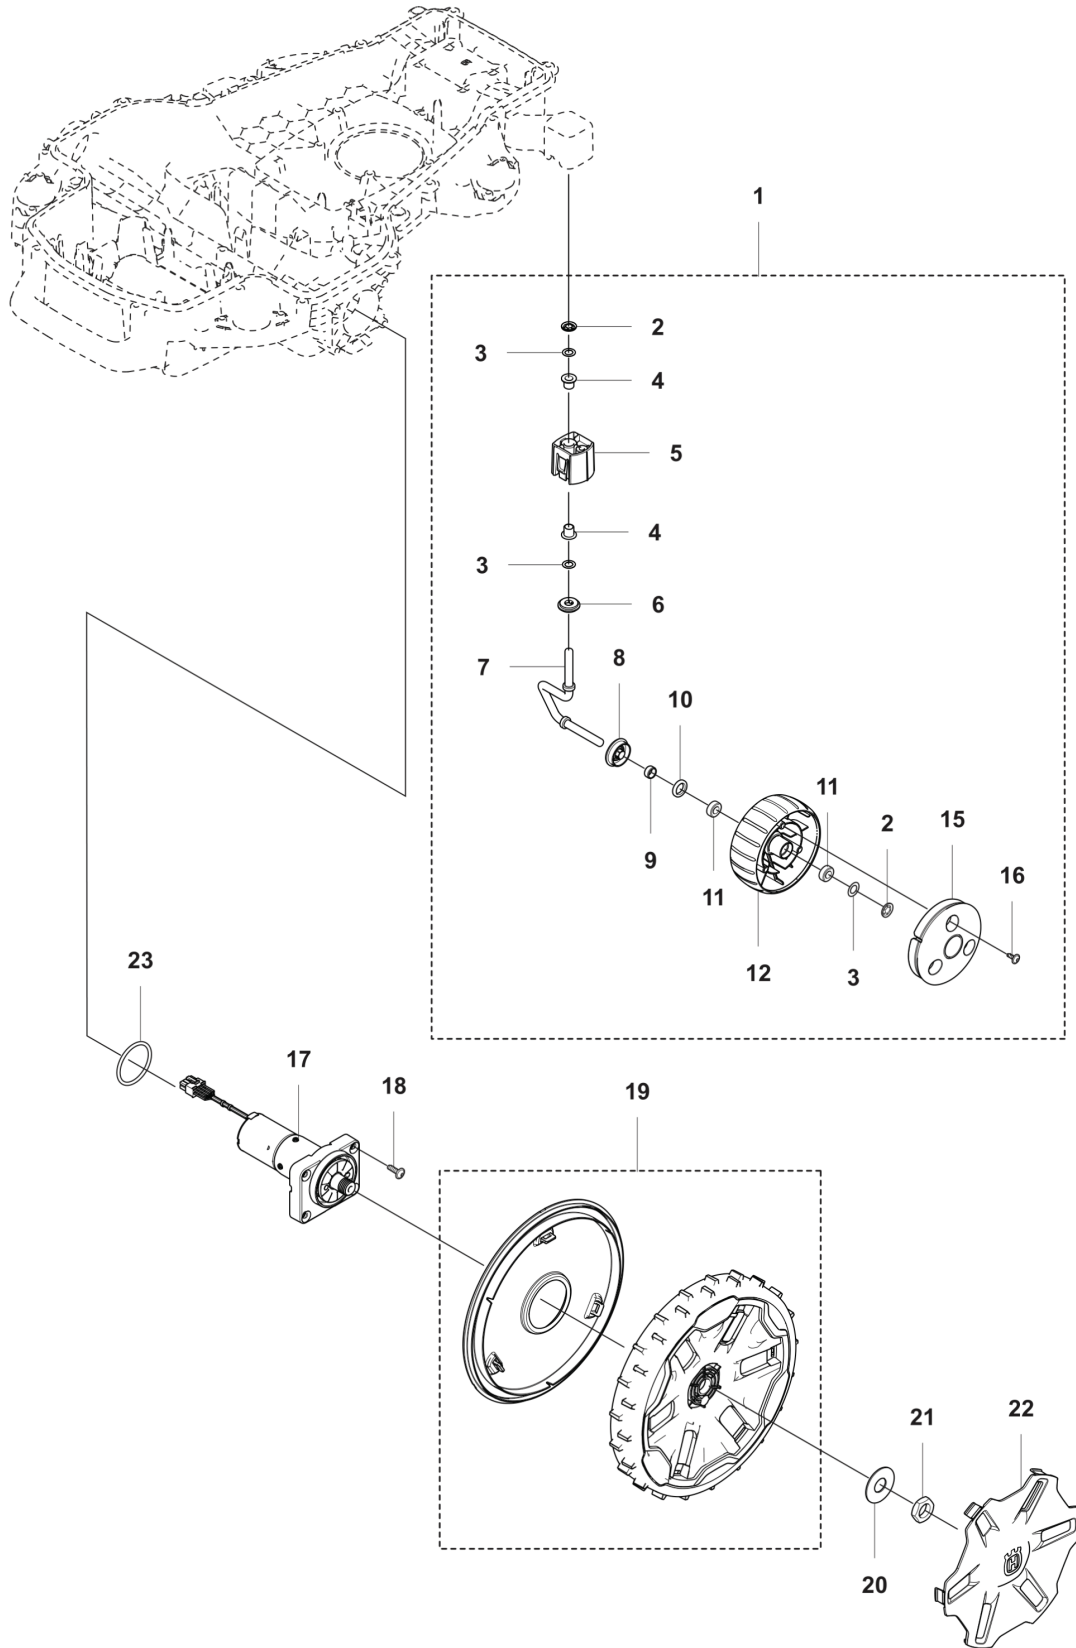

**AUTOMOWER 450X NERA
WHEELS AND TIRES**

PXM_REF	PXM_PARTNO	BESCHREIBUNG	PXM_REMARK		
1	536119702	RAD KPL.	Front wheel assy	1	
2	576019302	SICHERUNGSSCHEIBE	Washer	4	
3	580764601	SCHEIBE	Washer	6	
4	535293801	BUSHING	Bushing	4	
5	531264301	ANSATZSTÜCK	Socket	2	
6	536661901	SCHIRM	Shield	2	
7	531263302	SPINDEL	Spindle	1	
8	531264201	SCHIRM	Shield	2	
9	580412001	HÜLSE	Sleeve	1	
10	580487101	DICHTUNG	Sealing	2	
11	580605101	KUGELLAGER	Ball bearing	4	
11	597795601	KUGELLAGER	Tube 50pcs	1	
12	531344201	LAUFRAD	Tire	2	
15	531344401	LAUFRAD	Wheel outside	2	
16	575543314	SCHRAUBE	Screw	6	
17	599659302	WHEEL MOTOR ASSY	Wheel motor from S/N 235005755	1	
17	581621307	MOTOR KIT	Wheel motor Up to S/N 235005754	1	
18	574450101	SCHRAUBE	Screw	8	
19	538816501	RAD KPL.	Rear wheel	2	
20	586210601	SCHEIBE	Washer	1	
21	731432401	SECHSKANT-FLACHMUTTER	Nut	2	
22	531356501	RADKAPPE	Hub Cap	2	
23	580443902	O-RING	O-ring	2