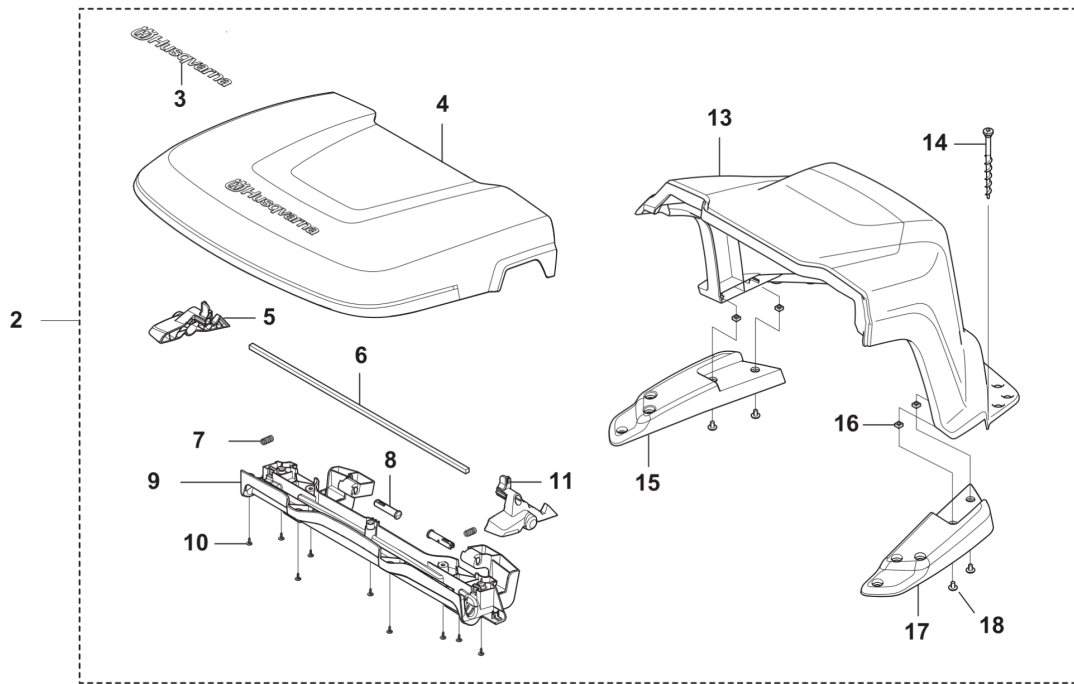

**AUTOMOWER 450X NERA
ACCESSORIES**

PXM_REF	PXM_PARTNO	BESCHREIBUNG	PXM_REMARK		
2	536664101	GEHÄUSE	Automower House	1	
3	577469001	Folie	Decal	1	
4	586885802	DECKEL	Lid	1	
5	585324002	EINSTELLHEBEL	Handle	1	
6	585324101	STANGE	Rod	1	
7	580511401	FEDER	Spring	2	
8	585341501	ACHSE	Hinge pin	2	
9	585341601	BALKEN	Beam	1	
10	575543314	SCHRAUBE	Screw	9	
11	585324001	EINSTELLHEBEL	Handle	1	
12	585323601	LUKE	Hatch	1	
13	536797201	GEHÄUSE	Cover	1	
14	597435801	SCHRAUBE	Screw	1	
15	585323802	STÜTZE	Support	1	
16	503226601	MÜTTER 4-KANT	Square nut	1	
17	585323801	STÜTZE	Support	1	
18	535129303	SCHRAUBE	Screw	4	
19	536849201	RADSATZ	Terrain kit	1	
20	505132803	BÜRSTENSATZ	Wheel Brush refill kit	1	
21	590855101	SATZ	Maintenance and Cleaning kit	1	
22	537645401	VERKABELUNG KPL	Service cable (USB)	1	
23	598013101	VERKABELUNG KPL	Battery tester cable	1	
24	593967901	SPRAY	SPRAY Care and Shine Spray	1	
25	580689502	AUFKLEBER	Warranty seal	1	
26	529880501	SATZ	FlexiFence	1	
27	529459701	SATZ	Automower Area Switch	1	
28	599801701	KISTE	Connector protection box	1