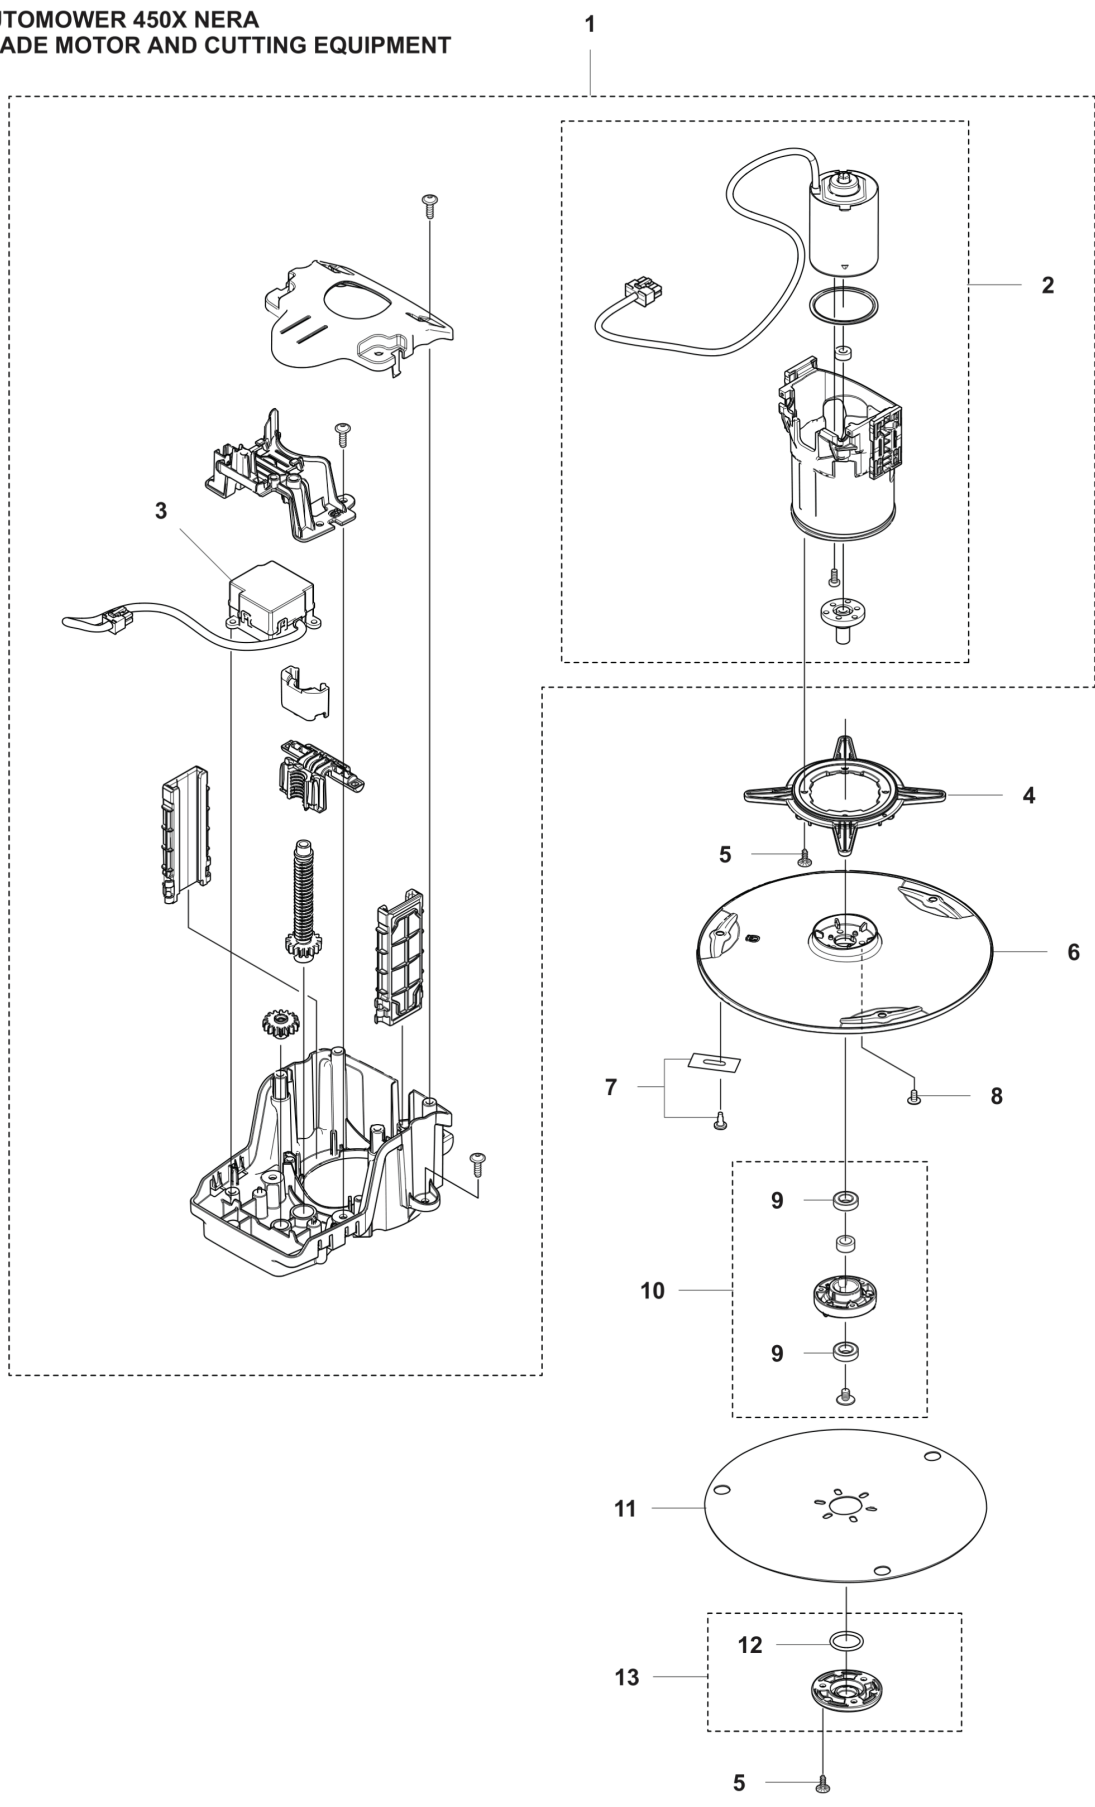

**AUTOMOWER 450X NERA
BLADE MOTOR AND CUTTING EQUIPMENT**

PXM_REF	PXM_PARTNO	BESCHREIBUNG	PXM_REMARK		
1	538876701	CUTTING MODULE	Cutting module	1	
2	531260901	CUTTER MOTOR ASSY	Cutting motor	1	
3	592735802	MOTOR	Cutting height adjustment motor	1	
4	531279001	RAHMEN	Frame	1	
5	575543314	SCHRAUBE	Screw	7	
6	599674701	TRENNSCHEIBE	Blade disc	1	
7	595084401	MESSER-SATZ	(BLADE SET Automower® Endurance 6 pcs blister)	1	
7	595084402	MESSER-SATZ	(BLADE SET Automower® Endurance 45 pcs)	1	
7	595084403	MESSER-SATZ	(BLADE SET Automower® Endurance 300 pcs)	1	
7	599805302	MESSER-SATZ	(BLADE SET Enhance HSS Blades 300 pcs)	1	
7	599805301	MESSER-SATZ	(BLADE SET Enhance HSS Blades 45 pcs)	1	
7	599805201	MESSER-SATZ	(BLADE SET Automower® Endurance HSS 6 pcs blister)	1	
7	599805202	MESSER-SATZ	(BLADE SET Automower® Endurance HSS 45 pcs)	1	
7	599805203	MESSER-SATZ	(BLADE SET Automower® Endurance HSS 300 pcs)	1	
8	590508701	SCHRAUBE	Screw	1	
9	535075703	KUGELLAGER	Ball bearing	2	
9	593080801	KUGELLAGER	Ball bearing, Tube 50pcs	1	
10	588421702	LAGERGEHÄUSE KPL.	Bearing housing assy	1	
11	598794901	GLEITPLATTE	Skid plate	1	
12	585297501	O-RING	O-ring	1	
13	587449601	ABDECKUNGSSATZ	Bearing cover	1