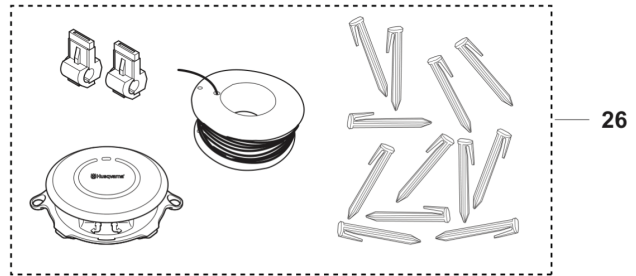

**AUTOMOWER 450X NERA
ACCESSORIES**

PXM_REF	PXM_PARTNO	BESCHREIBUNG	PXM_REMARK		
2	536664101	GEHÄUSE	Automower House	1	
3	577469001	Folie	Decal	1	
4	586885802	DECKEL	Lid	1	
5	585324002	EINSTELLHEBEL	Handle	1	
6	585324101	STANGE	Rod	1	
7	580511401	FEDER	Spring	2	
8	585341501	ACHSE	Hinge pin	2	
9	585341601	BALKEN	Beam	1	
10	575543314	SCHRAUBE	Screw	9	
11	585324001	EINSTELLHEBEL	Handle	1	
12	585323601	LUKE	Hatch	1	
13	536797201	GEHÄUSE	Cover	1	
14	597435801	SCHRAUBE	Screw	1	
15	585323802	STÜTZE	Support	1	
16	503226601	MÜTTER 4-KANT	Square nut	1	
17	585323801	STÜTZE	Support	1	
18	535129303	SCHRAUBE	Screw	4	
19	536849201	RADSATZ	Terrain kit	1	
20	505132803	BÜRSTENSATZ	Wheel Brush refill kit	1	
21	590855101	SATZ	Maintenance and Cleaning kit	1	
22	537645401	VERKABELUNG KPL	Service cable (USB)	1	
23	598013101	VERKABELUNG KPL	Battery tester cable	1	
24	593967901	SPRAY	SPRAY Care and Shine Spray	1	
25	580689502	AUFKLEBER	Warranty seal	1	
26	529880501	SATZ	FlexiFence	1	
27	529459701	SATZ	Automower Area Switch	1	
28	599801701	KISTE	Connector protection box	1