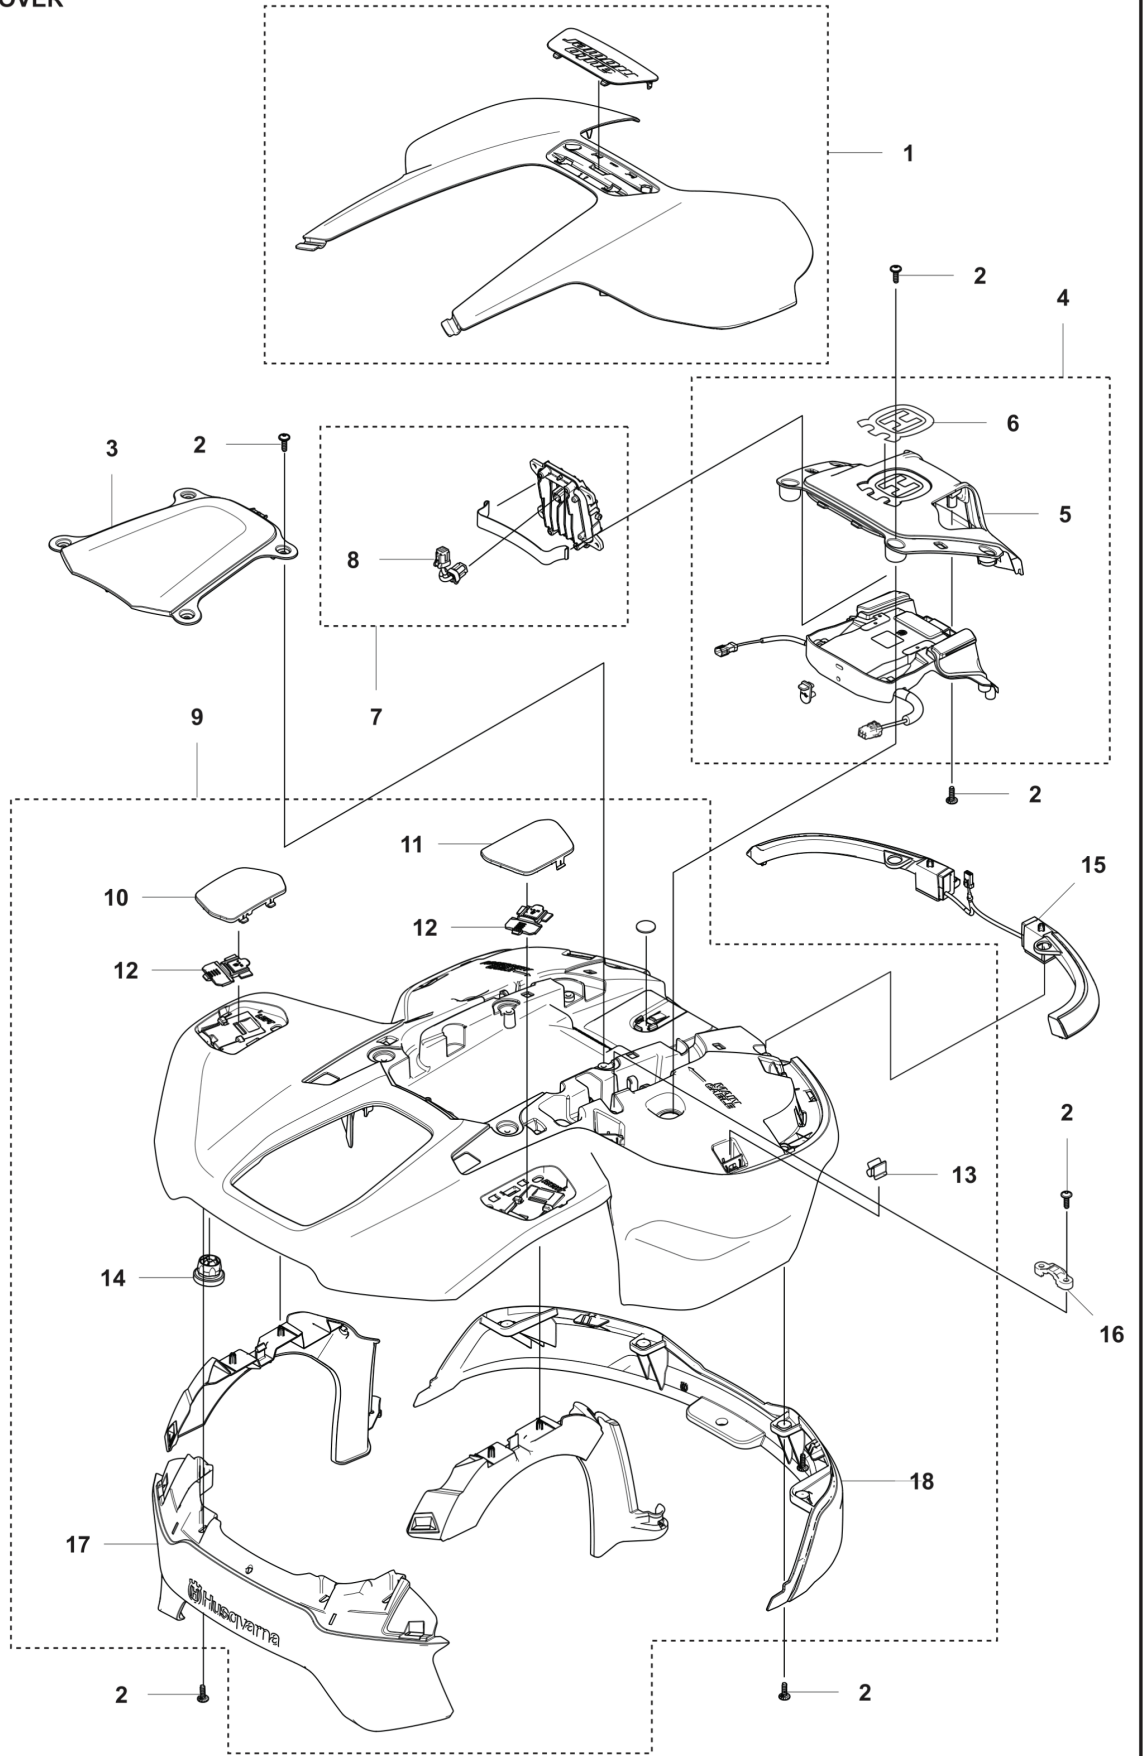

SPARE PARTS CATALOGUE
: HUSQVARNA AUTOMOWER® 450X NERA

Spare Parts List

SPARE PARTS LIST

**AUTOMOWER 450X NERA
COVER**

PXM_REF	PXM_PARTNO	BESCHREIBUNG	PXM_REMARK	
1	538875403	ABDECKUNGSSATZ	Top Cover kit 450X	1
2	574450101	SCHRAUBE	Screw	26
3	531257301	SCHALTBRETT	Cover	1
4	538876202	ABDECKUNGSSATZ	Nose Module kit	1
5	531257701	GEHAUSE	Housing	1
6	587423502	Folie	Husqvarna Crown	1
7	538876301	SENSOR ASSY	Radar kit	1
8	531407201	VERKABELUNG KPL	Radar cable	1
9	538876402	BODY KIT	Body kit	1
10	531256801	DECKEL	Cover Wheel brush Left	1
11	531256901	DECKEL	Cover Wheel brush Right	1
12	591494601	GRIFF	Holder Wheel brush	2
13	593778401	KLAMMER	Clip	6
14	580526801	HUT	Snap locking	4
15	531189901	VERKABELUNG KPL	LED lights	1
16	593355202	KLEMME	Clamp	1
17	531256501	STOSSFÄNGER	Rear bumper	1
18	531256401	STOSSFÄNGER	Front bumper	1

**AUTOMOWER 450X NERA
CHASSIS UPPER**

PXM_REF	PXM_PARTNO	BESCHREIBUNG	PXM_REMARK		
1	586038902	DECKEL	Cover air filter	1	
2	577753701	FILTER	Air Filter	1	
3	599909801	RAHMEN	Chassis Upper	1	
4	591125501	PLATINE KPL.	Magnetic Sensor Circuit Board	1	
5	535563901	GRIFF	Holder Magnetic Sensor Circuit Board	1	
6	574450101	SCHRAUBE	Screw	20	
7	586662313	GPS MODULE	Communication circuit board. CBT5	1	
8	598503602	GEWICHT	Weight	1	
9	531352801	GRIFF	Weight holder	1	
10	531351801	VERKABELUNG KPL.	Buzzer	1	

**AUTOMOWER 450X NERA
CONSOLE**

PXM_REF	PXM_PARTNO	BESCHREIBUNG	PXM_REMARK		
1	538876601	ABDECKUNGSSATZ	Cover kit	1	
2	531375901	KNOPF	Jog Wheel	1	
3	599911803	DICHTUNG	Sealing strip	1	
5	574450101	SCHRAUBE	Screw	4	
6	538822401	DISPLAY KIT	Display	1	
7	599702701	PLATINE KPL.	Application circuit board	1	
8	535588201	VERKABELUNG KPL.	Wiring assy Start Button	1	
9	525887402	SCREW CITXPANT	Screw	3	
10	589350805	VERKABELUNG KPL.	Wiring Assy Magnetic sensor	1	
11	591203104	VERKABELUNG KPL.	Wiring Assy Application board	1	
12	536253901	VERKABELUNG KPL.	Wiring Assy Communication circuit board	1	
13	531376301	BUTTON ASSY	Stop Button kit	1	